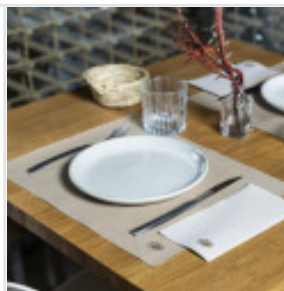

129016

Mantel 30x40 kraft 48grs c.500

CAJA: 500 Manteles

MEDIDAS: Ancho 30cms Largo
40cms

[Ver en la web](#)