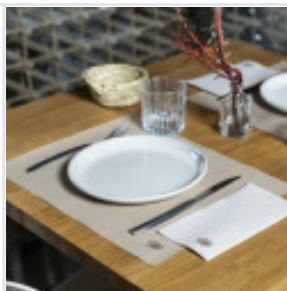

CAIXA: 1000 Estovalles

MESURES: Ample 30cms Llarg  
40cms

[Veure a la web](#)

129016

Estovalles 30x40 kraft  
48grs c.500

CAIXA: 500 Estovalles

MESURES: Ample 30cms Llarg  
40cms

[Veure a la web](#)